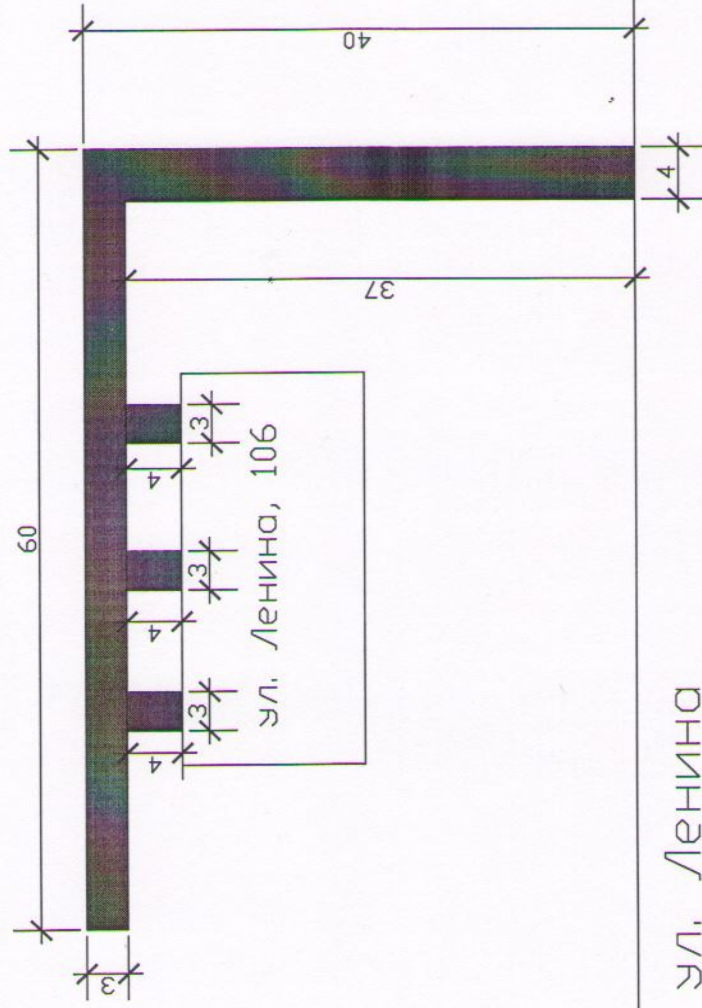

Условные обозначения:

асфальтовое покрытие ($t=5$ см) придомовых территорий домов №51, 53, 57 по ул. Ленина

Условные обозначения

асфальтовое покрытие (t=5 см) придомовых территорий домов №106 по ул. Ленина - 364 кв.м.

ул. Ленина

Условные обозначение:

асфальтовое покрытие (t=5 см) придомовых территории домов №2 №4 №6 по ул. Горняков, №36 №30 по ул. Подгорная.