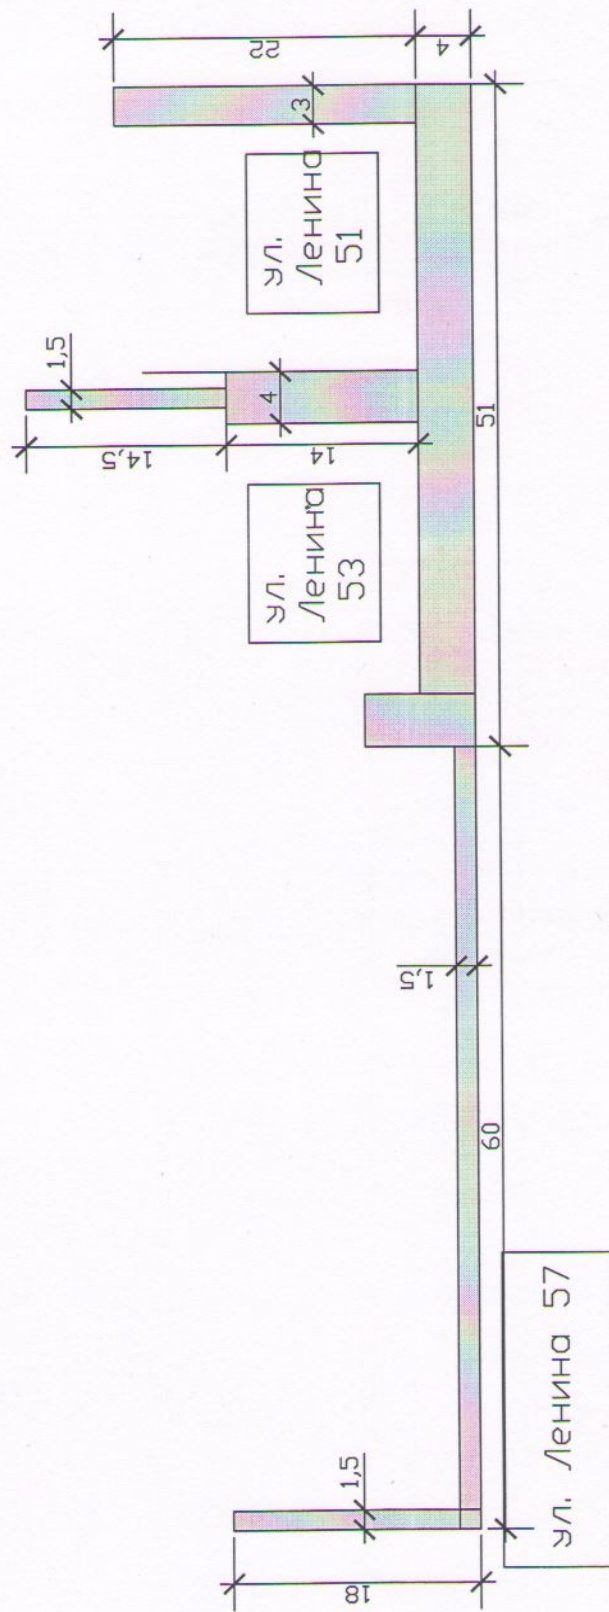

Условные обозначения:

асфальтовое покрытие ($t=5$ см) придомовых территорий домов №51, 53, 57 по ул. Ленина

Условные обозначения

асфальтовое покрытие (t=5 см) придомовых территорий домов №106 по ул. Ленина - 364 кв.м.

ул. Ленина

Условные обозначение:

асфальтовое покрытие (t=5 см) придомовых территории домов №2 №4 №6 по ул. Горняков, №36 №30 по ул. Подгорная.